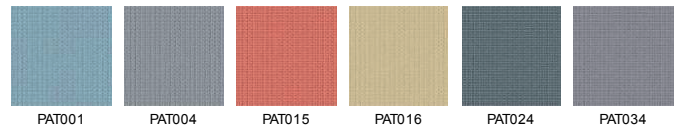

Stoff Nexus
NEX 005
Grün