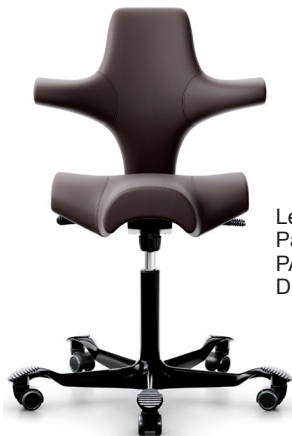

Leder
Paloma Soft
PAL 55130
Dunkelbraun

Art. H 8106 PAL
HAG Capisco Bürodrehstuhl Leder PALOMA SOFT

- Bezug Farben PAL: 56100 Schwarz, 55185 Anthrazit, 55206 Dunkelgrau,
  55115 Blaugrau, 55130 Dunkelbraun.

Stoffbezüge siehe auch unter Stoff- und
Lederfarben Capisco.

Leder PALOMA SOFT
Hochwertiges, extraweiches
Semi-Anilinleder.