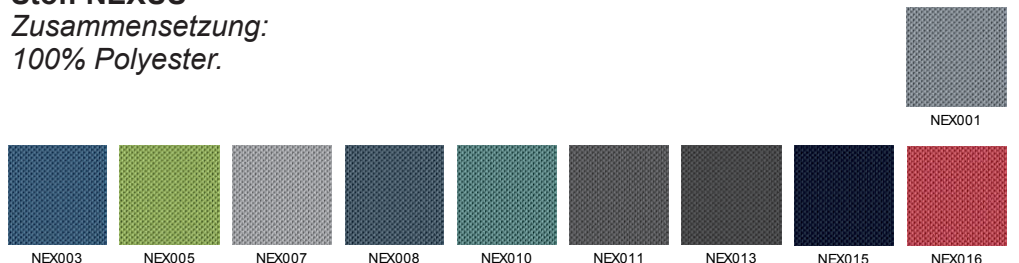

Stoffbezüge siehe auch unter Stoff- und Lederfarben Capisco.

statt CHF 1'952.–  
nur **CHF 1'659.–**

**Stoff PATINA**

Zusammensetzung:  
69% Wolle,  
22% Leinen,  
8% Polyamid,  
1% Viskose.

Stoff Nexus  
NEX 005  
Grün

Art. H 8106 NEX

**HAG Capisco Bürodrehstuhl Stoff NEXUS**

Stoffbezüge siehe auch unter Stoff- und Lederfarben Capisco.

statt CHF 1'952.–  
nur **CHF 1'659.–**

**Stoff NEXUS**

Zusammensetzung:  
100% Polyester.