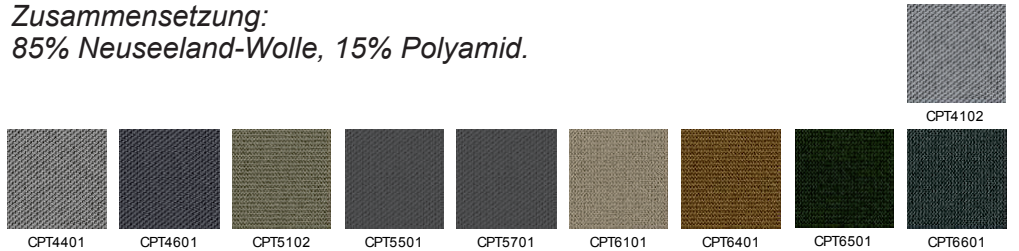

Stoff CAPTURE

Zusammensetzung:
85% Neuseeland-Wolle, 15% Polyamid.

Stoff Patina
PATO 001
Hellblau

Art. H 8106 PAT

HAG Capisco Bürodrehstuhl Stoff PATINA

Stoffbezüge siehe auch unter Stoff- und Lederfarben Capisco.

statt CHF 1'952.–
nur **CHF 1'659.–**

Stoff PATINA

Zusammensetzung:
69% Wolle,
22% Leinen,
8% Polyamid,
1% Viskose.