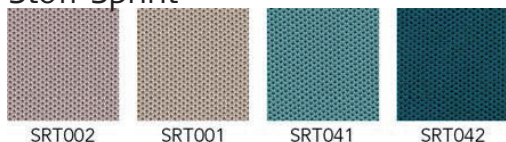

Stoff Sprint