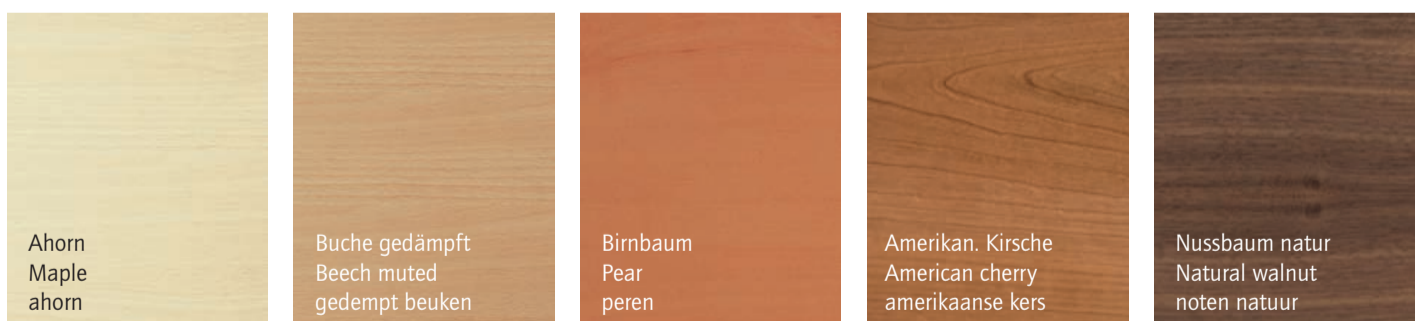

PALMBERG SWING

Platten-Dekore Furnier- und Gestellfarben

Sie haben die Wahl

Platten-Dekore

Furnier

Gestellfarben Seitenblenden und Fusskufen