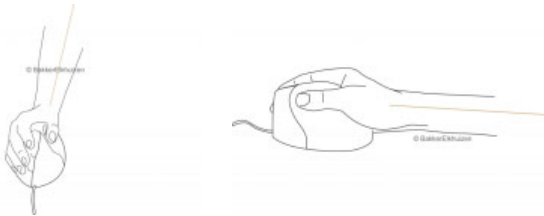

Vertikale Maus
Evoluent Wireless

Gesunde Haltung: Arm und Handgelenk in Handshake-Position

Präzise: Hohe Abtastungsrate

Einfach: Kurze Eingewöhnungszeit

Installation: Standard-Mausfunktionen (ohne Treiber), 5 programmierbare Tasten (mit Treiber)

Ausführung: Für Rechtshänder, kabellos

Forschung

Unnatürliche Haltungen sind ein Risikofaktor für das Entstehen von Beschwerden an Handgelenken und Unterarmen (vgl. Karlqvist 1994 vgl. Jensen 1998 vgl. Hagberg 1994). Wird die Maus näher am Körper platziert, ist dies weniger belastend für den Nacken und die Schultern (vgl. Armstrong 1995 vgl. Cook 1998). Die vertikale Position der Hand verhindert bei der Evoluent-Maus das Verdrehen des Unterarmes und erhöht so die Produktivität bei der Computerarbeit.

Spezifikationen

Maße:	114 x 83 x 79 mm
Gewicht:	195 g
Produktnummer:	BNEEVRW

1. Die Evoluent Wireless
2. Vertikale Lage der Tasten
3. Wireless-Empfänger

Bildschirmarbeitsverordnung

Arbeitsgesetz, Verordnung 3, Art. 2 Grundsatz (ArGV 3): Der Arbeitgeber muss alle Massnahmen treffen, die nötig sind, um den Gesundheitsschutz zu wahren und zu verbessern und die physische und psychische Gesundheit der Arbeitnehmer zu gewährleisten. Insbesondere muss er dafür sorgen, dass: