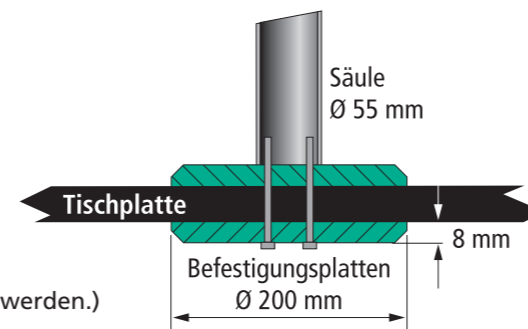

Preisliste desk 2 2016

Gültig ab 01.08.2016

desk 2 – nachrüstbares Tischstehpult mit stabiler Schraubbefestigung über 2 Durchgangsbohrungen

(Bei gegebenenfalls späterer Demontage kann hier ein Kabeldurchlass gesetzt werden.)

desk 2 top mit praktischer Monitorbefestigung mittels VESA Standard Adapter für 75 und 100 mm Anbindung, stufenloser Höhenverstellbereich von 55 – 90 cm

desk 2 top

- | | | |
|--|--|--|
| <ul style="list-style-type: none"> • Befestigungsscheiben Ø 20 cm • Säulenhöhe 48 cm mit Vesa-Adapter • Auslegerarm (49 cm) über Ringsystem höhenverstellbar, 360° schwenkbar • Rechteckige Pultplatte in Buche dekor, 52x42 cm, mit Neigungsverstellung 0° und 15° • Teleskoparm (54 – 83 cm) mit Tastaturplatte (69x27 cm) in Buche dekor • Gestellfarbe: Schwarz (RAL 7021) • 1 Korrespondenzschale <p>Best.-Nr.: K1-01-63 SFr. 1047,—</p> | <ul style="list-style-type: none"> • Befestigungsscheiben Ø 20 cm • Säulenhöhe 48 cm mit Vesa-Adapter • Auslegerarm (49 cm) über Ringsystem höhenverstellbar, 360° schwenkbar • Rechteckige Pultplatte in Melamin lichtgrau, 52x42 cm, mit Neigungsverstellung 0° und 15° • Teleskoparm (54 – 83 cm) mit Tastaturplatte (69x27 cm) in Melamin lichtgrau • Gestellfarbe: Lichtgrau (RAL 7035) • 1 Korrespondenzschale <p>Best.-Nr.: K1-02-61 SFr. 1047,—</p> | <ul style="list-style-type: none"> • Befestigungsscheiben Ø 20 cm • Säulenhöhe 48 cm mit Vesa-Adapter • Auslegerarm (49 cm) über Ringsystem höhenverstellbar, 360° schwenkbar • Rechteckige Pultplatte in Ahorn dekor, 52x42 cm, mit Neigungsverstellung 0° und 15° • Teleskoparm (54 – 83 cm) mit Tastaturplatte (69x27 cm) in Ahorn dekor • Gestellfarbe: Silber (ähnli. RAL 9006) • 1 Korrespondenzschale <p>Best.-Nr.: K1-03-65 SFr. 1085,—</p> |
|--|--|--|

desk 2 easy

- Befestigungsscheiben Ø 20 cm
- Säulenhöhe 48 cm
- Auslegerarm (60 cm) über Ringsystem höhenverstellbar, 360° schwenkbar
- Pultplatte in Buche dekor (52x42 cm), mit Neigungsverstellung 0° und 15°
- Gestellfarbe: Schwarz (RAL 7021)