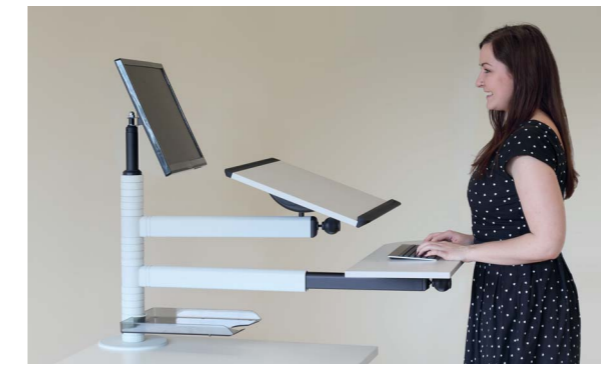

desk 2 top mit praktischer Monitorbefestigung mittels VESA Standard Adapter für 75 und 100 mm Anbindung, stufenloser Höhenverstellbereich von 55 – 90 cm

desk 2 top

- | | | |
|--|--|--|
| <ul style="list-style-type: none"> • Befestigungsscheiben Ø 20 cm • Säulenhöhe 48 cm mit Vesa-Adapter • Auslegerarm (49 cm) über Ringsystem höhenverstellbar, 360° schwenkbar • Rechteckige Pultplatte in Buche dekor, 52x42 cm, mit Neigungsverstellung 0° und 15° • Teleskoparm (54 – 83 cm) mit Tastaturplatte (69x27 cm) in Buche dekor • Gestellfarbe: Schwarz (RAL 7021) • 1 Korrespondenzschale <p>Best.-Nr.: K1-01-63 SFr. 1047,—</p> | <ul style="list-style-type: none"> • Befestigungsscheiben Ø 20 cm • Säulenhöhe 48 cm mit Vesa-Adapter • Auslegerarm (49 cm) über Ringsystem höhenverstellbar, 360° schwenkbar • Rechteckige Pultplatte in Melamin lichtgrau, 52x42 cm, mit Neigungsverstellung 0° und 15° • Teleskoparm (54 – 83 cm) mit Tastaturplatte (69x27 cm) in Melamin lichtgrau • Gestellfarbe: Lichtgrau (RAL 7035) • 1 Korrespondenzschale <p>Best.-Nr.: K1-02-61 SFr. 1047,—</p> | <ul style="list-style-type: none"> • Befestigungsscheiben Ø 20 cm • Säulenhöhe 48 cm mit Vesa-Adapter • Auslegerarm (49 cm) über Ringsystem höhenverstellbar, 360° schwenkbar • Rechteckige Pultplatte in Ahorn dekor, 52x42 cm, mit Neigungsverstellung 0° und 15° • Teleskoparm (54 – 83 cm) mit Tastaturplatte (69x27 cm) in Ahorn dekor • Gestellfarbe: Silber (ähnli. RAL 9006) • 1 Korrespondenzschale <p>Best.-Nr.: K1-03-65 SFr. 1085,—</p> |
|--|--|--|

desk 2 easy

- Befestigungsscheiben Ø 20 cm
- Säulenhöhe 48 cm
- Auslegerarm (60 cm) über Ringsystem höhenverstellbar, 360° schwenkbar
- Pultplatte in Buche dekor (52x42 cm), mit Neigungsverstellung 0° und 15°
- Gestellfarbe: Schwarz (RAL 7021)