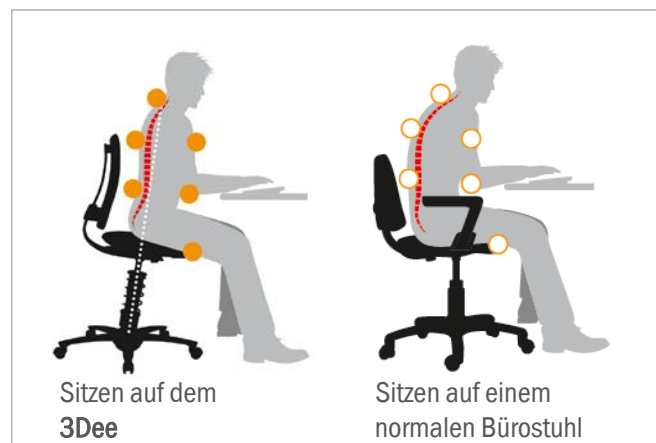

2) Vertikales Schwingen: Entlastet die Bandscheiben, erleichtert das Aufstehen, fördert die Durchblutung und bringt den Kreislauf in Schwung.

3) Patentierte Lehnentechnologie: Die halbhohe Lehne mit Lamellentechnik und physiologisch geformtem Rückenpolster gibt Halt, ohne die Bewegung einzuschränken.

4) Multizonen-Komfortschaum: Der intelligente Sitz ist leicht konvex geformt, aus atmungsaktivem Schaum und mit anpassungsfähiger flexzone in der Sitzvorderkante ausgestattet.

Einstellmöglichkeiten:

- Sitzhöhe (Gasdruckfeder)
- Gewicht (Federspannung / vertikales Schwingen)
- Seitliche Flexibilität
- Lehnengegendruck
- Lordosenwölbung (Lehne)

Viele Vorteile. Einfach gut.

- Bekämpft statisches und starres Sitzen
- Verbessert die Sitzhaltung
- Entlastet und stärkt den Rücken
- Stärkt und trainiert die Muskeln
- Versorgt die Bandscheiben
- Fördert die Durchblutung und den Lymphfluss
- Die ergonomisch optimierte Lehne bietet Entspannung.

3Dee: Individuell. Für höchste Ansprüche.

Technische Daten:

| | | | |
|-----------------------|---|--------------------------------------|--|
| Produkt-Gewicht: | 20 kg | | |
| Durchmesser Fußkreuz: | 75 cm | | |
| Federn und Sitzhöhen: | BASIC: 60 – 120 kg, | Sitzhöhe 42 – 56 cm nach DIN EN 1335 | |
| | PLUS: 60 – 120 kg, | Sitzhöhe 45 – 59 cm | |
| Rollen: | Gebremste Universalrollen nach DIN EN 12529 für alle Böden. | | |