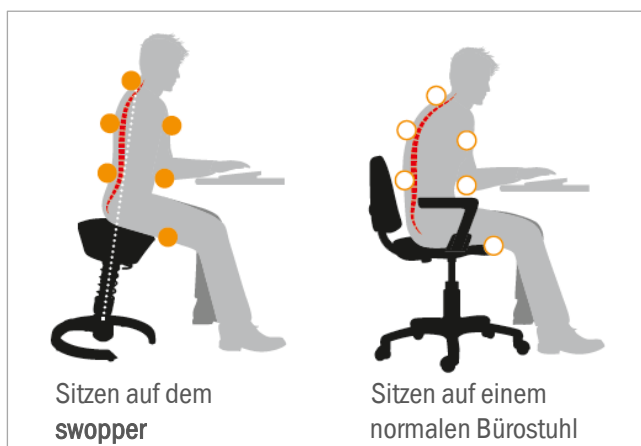

swopper: Nichts wird Sie mehr bewegen.

1) **3D-Technologie:** Sorgt für laterale Bewegung (seitliche Flexibilität), erweitert den Greifraum und sorgt für eine optimale Haltung zur Arbeitsfläche. Das hält Muskeln, Bandscheiben, Sehnen und Gelenke fit.

2) **Vertikales Schwingen:** Entlastet die Bandscheiben, erleichtert das Aufstehen, fördert die Durchblutung und bringt den Kreislauf in Schwung.

3) **Konvexer Sitz:** Die Sitzform fördert eine freie und aufrechte Haltung, drückende Sitzkanten werden vermieden.

4) **Stabiler Fußring:** Extrem kipp-sicher und standfest, lieferbar mit oder ohne Rollen.

Einstellmöglichkeiten:

- Sitzhöhe (Gasdruckfeder)
- Gewicht (Federspannung / vertikales Schwingen)
- Seitliche Flexibilität
- Optional: Höhe der Rückenlehne

swopper:

Passt nicht, gibt's nicht.

Technische Daten:

Produkt-Gewicht:	11 kg ohne Lehne, 17 kg mit Lehne
Durchmesser Fußring:	55 cm ohne Rollen, 58 cm mit Rollen
Federn und Sitzhöhen:	SMALL: 40 – 70 kg, Sitzhöhe 42 – 56 cm MEDIUM: 60 – 120 kg, Sitzhöhe 45 – 59 cm WORK: 60 – 120 kg, Sitzhöhe 42 – 56 cm SATTEL: 60 – 120 kg, Sitzhöhe 55 – 69 cm
Rollen:	Gebremste Universalrollen nach DIN EN 12529 für alle Böden. Auf Wunsch harte Rollen für hochflorige oder raue Bodenbeläge nach DIN EN 12529.