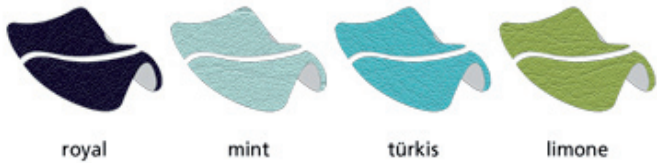

# Sitzbezüge Materialien und Farben

## Kunstleder standard

weiss

chrom

dolphin

royal

mint

türkis

limone