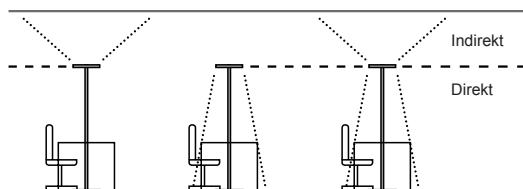

LED Stehleuchte LAVIGO

- Präsenz- und Tageslichtsensorik PULSE PIR.
- Bis zu 50% Energieeinsparung.
- Leistungsstufe für höchste lichttechnische Anforderungen.
- Optimiertes Verhältnis von Direkt- und Indirektlicht für eine normgerechte, gleichmässige Ausleuchtung.
- Lichtverteilung direkt/indirekt, Direktanteil ca. 12%.
- Flickerfrei.
- Lichtfarbe ca. 4000 K, neutralweiss.
- Lebensdauer LED 50'000 Stunden.
- Abnehmbarer Leuchtknopf.
- Leicht erreichbares, multifunktionales Bedienelement.
- Die LAVIGO Stehleuchte ist in den Farben Weiss, Silber und Schwarz erhältlich.

statt CHF 1'981.–
nur CHF 1'698.–

Die schlichte, minimalistische Optik von LAVIGO wird auch durch Bedienelemente nicht gestört. Flächenbündig in das Standrohr integriert, sitzt der Tastschalter auf optimaler Höhe – für den stehenden wie für den sitzenden Benutzer. LAVIGO ist ganz intuitiv bedienbar. Dabei lassen sich Direkt- und Indirektanteil unabhängig voneinander regulieren. Hoher Nutzerkomfort, der die Effizienz am Arbeitsplatz fördert. Durch die subtil abgerundeten Kanten und Ecken wird allzu grosse optische Strenge vermieden, gleichzeitig wird so auch die Berührung von LAVIGO zu einer angenehmen Erfahrung.