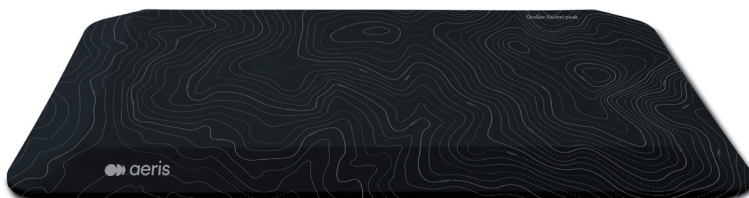

Aeris Muvmat

Die Aktiv-Zone

**Aeris Muvmat schwarz
ohne Bezug**

CHF 168.–

**Aeris Muvmat
mit Bezug Topography 2.0**

CHF 198.–

**Aeris Muvmat
mit Bezug Leaf Art**

CHF 198.–

**Aeris Muvmat
mit Bezug Jungle**

CHF 198.–

**Aeris Muvmat-Bezug
Topography 2.0, Leaf Art,
Jungle**

CHF 35.–

Bestellung

TEL. 031 348 17 17 E-mail
FAX 031 348 17 19 info@buero-systeme.ch

Aeris Muvmat

- _____ schwarz ohne Bezug CHF 168.–
- _____ mit Bezug Topography 2.0 CHF 198.–
- _____ mit Bezug Leaf Art CHF 198.–
- _____ mit Bezug Jungle CHF 198.–
- _____ Muvmat-Bezug
 Topography 2.0 Leaf Art Jungle CHF 35.–