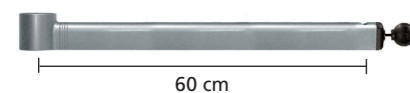

Auslegerarm 60	Schwarz (RAL 7021)	Best.-Nr.: AR-60-SG	SFr. 122,—
	Lichtgrau (RAL 7035)	Best.-Nr.: AR-60-LG	SFr. 122,—
	Silber (ähnl. RAL 9006)	Best.-Nr.: AR-60-SI	SFr. 134,—