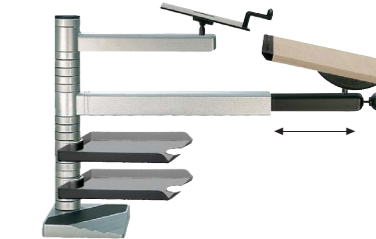

- Powerfix-Haftbefestigung
  - Säulenhöhe 48 cm
  - Auslegerarm (60 cm) über Ringsystem höhenverstellbar, 360° schwenkbar
  - Pultplatte in Melamin lichtgrau (52x42 cm), mit Neigungsverstellung 0° und 15°
  - 34 cm Kurzarm mit neigbarem Telefon-Rauchglasboard (26 x 22 cm)
  - Gestellfarbe: Lichtgrau (RAL 7035)
- Best.-Nr.: D5-12-61 SFr. 730,—

### Tischaufsatz stehplus desk 1

- Powerfix-Haftbefestigung
  - Säulenhöhe 48 cm
  - Auslegerarm (60 cm) über Ringsystem höhenverstellbar, 360° schwenkbar
  - Pultplatte in Ahorn dekor (52x42 cm), mit Neigungsverstellung 0° und 15°
  - 34 cm Kurzarm mit neigbarem Telefon-Rauchglasboard (26 x 22 cm)
  - Gestellfarbe: Silber (ähnl. RAL 9006)
  - 2 Korrespondenzschalen
- Best.-Nr.: D5-03-65 SFr. 859,—

### desk 1 optimal

- Powerfix-Haftbefestigung
  - Säulenhöhe 48 cm
  - Teleskoparm (54 – 83 cm) über Ringsystem höhenverstellbar, 360° schwenkbar
  - Pultplatte in Buche dekor (52x42 cm), mit Neigungsverstellung von 0° bis 70° in 7 Stufen
  - Gestellfarbe: Schwarz (RAL 7021)
- Best.-Nr.: DV-01-64 SFr. 740,—

- Powerfix-Haftbefestigung
  - Säulenhöhe 48 cm
  - Teleskoparm (54 – 83 cm) über Ringsystem höhenverstellbar, 360° schwenkbar
  - Pultplatte in Melamin lichtgrau (52x42 cm), mit Neigungsverstellung von 0° bis 70° in 7 Stufen
  - 34 cm Kurzarm mit neigbarem Telefon-Rauchglasboard (26 x 22 cm)
  - Gestellfarbe: Lichtgrau (RAL 7035)
- Best.-Nr.: D6-11-62 SFr. 880,—