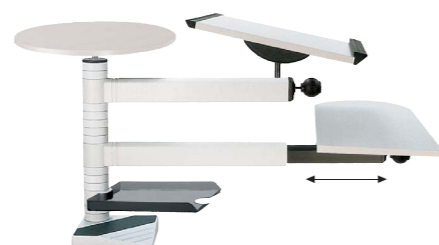

## Das nachrüstbare Tischstehpult desk 1 kann über die patentierte Haftbefestigung leicht auf jedem Schreibtisch angebracht werden.

alle desk ab einer Säulenhöhe von 48 cm können optional mit einer praktischen Monitorbefestigung (TFT-Anbindung für 75 und 100 mm) mittels VESA Standard-Adapter nach- bzw.umgerüstet werden.

Stufenloser Höhenverstellbereich von 55 – 90 cm. Best.-Nr. DZ-UK-VA SFr. 224,00

desk 1 ist ausgezeichnet mit dem AGR Gütesiegel - Geprüft und empfohlen vom Forum: Gesunder Rücken - besser leben e.V. und dem Bundesverband deutscher Rückenschulen (BdR) e.V. Weitere Infos unter: [www.agr-ev.de](http://www.agr-ev.de)

### desk 1 top

- Powerfix-Haftbefestigung
  - Säulenhöhe 40 cm mit Monitorplatte (Ø 43 cm)
  - Auslegerarm (49 cm) über Ringsystem höhenverstellbar, 360° schwenkbar
  - Rechteckige Pultplatte in Buche dekor, 52x42 cm, mit Neigungsverstellung 0° und 15°
  - Teleskoparm (54 – 83 cm) mit Tastaturplatte (69x27 cm) in Buche dekor
  - Gestellfarbe: Schwarz (RAL 7021)
  - 1 Korrespondenzschale
- Best.-Nr.: D4-01-63 SFr. 1034,—

- Powerfix-Haftbefestigung
  - Säulenhöhe 40 cm mit Monitorplatte (Ø 43 cm)
  - Auslegerarm (49 cm) über Ringsystem höhenverstellbar, 360° schwenkbar
  - Rechteckige Pultplatte in Melamin lichtgrau, 52x42 cm, mit Neigungsverstellung 0° und 15°
  - Teleskoparm (54 – 83 cm) mit Tastaturplatte (69x27 cm) in Melamin lichtgrau
  - Gestellfarbe: Lichtgrau (RAL 7035)
  - 1 Korrespondenzschale
- Best.-Nr.: D4-02-61 SFr. 1034,—