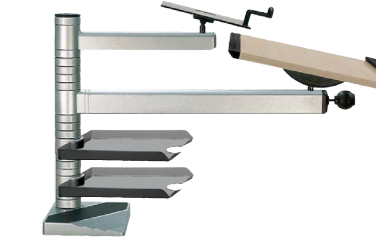

### desk 1 easy

- Powerfix-Haftbefestigung
  - Säulenhöhe 48 cm
  - Auslegerarm (60 cm) über Ringsystem höhenverstellbar, 360° schwenkbar
  - Pultplatte in Buche dekor (52x42 cm), mit Neigungsverstellung 0° und 15°
  - Gestellfarbe: Schwarz (RAL 7021)
- Best.-Nr.: DE-01-63 SFr. 590,—

- Powerfix-Haftbefestigung
  - Säulenhöhe 48 cm
  - Auslegerarm (60 cm) über Ringsystem höhenverstellbar, 360° schwenkbar
  - Pultplatte in Melamin lichtgrau (52x42 cm), mit Neigungsverstellung 0° und 15°
  - 34 cm Kurzarm mit neigbarem Telefon-Rauchglasboard (26 x 22 cm)
  - Gestellfarbe: Lichtgrau (RAL 7035)
- Best.-Nr.: D5-12-61 SFr. 730,—

### Tischaufsatz stehplus desk 1

- Powerfix-Haftbefestigung
  - Säulenhöhe 48 cm
  - Auslegerarm (60 cm) über Ringsystem höhenverstellbar, 360° schwenkbar
  - Pultplatte in Ahorn dekor (52x42 cm), mit Neigungsverstellung 0° und 15°
  - 34 cm Kurzarm mit neigbarem Telefon-Rauchglasboard (26 x 22 cm)
  - Gestellfarbe: Silber (ähnl. RAL 9006)
  - 2 Korrespondenzschalen
- Best.-Nr.: D5-03-65 SFr. 859,—