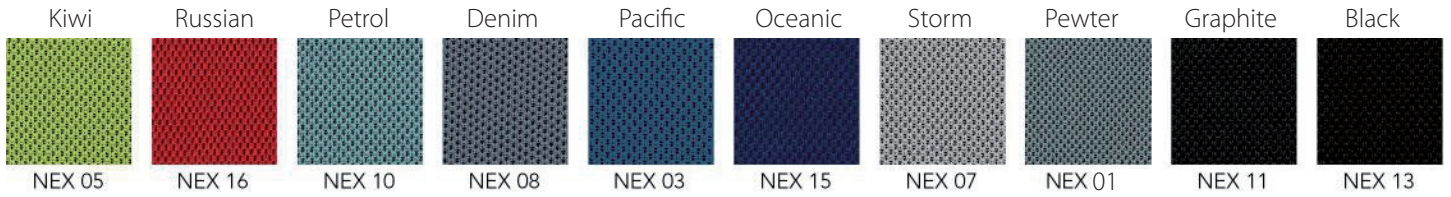

Stoff Nexus

Der HAG SoFi® ist als Arbeitsstuhl und Kommunikationsstuhl in verschiedenen Ausführungen, Stoffen und Leder erhältlich.

Wir beraten Sie gerne, verlangen Sie unser Angebot.

Bestellung

TEL. 031 348 17 17 E-mail
FAX 031 348 17 19 info@buero-systeme.ch

PHOENIX
BÜRO-SYSTEME
www.buero-systeme.ch

ZENTRUM KLEEFELD
Mädergutstrasse 5
3018 Bern
Telefon 031 348 17 17
info@buero-systeme.ch

Stück *Exklusiv-Angebot*
HAG SoFi mesh Arbeitsstuhl

Stuhl Design / Farbe: ☐ Schwarz ☐ Hellgrau
(Kunststoffteile)

Sitz Stoff NEXUS / Nr.: NEX _____

Rücken Netz: ☐ Schwarz ☐ Hellgrau

Fusskreuz: ☐ Schwarz ☐ Silber ☐ Weiss ☐ Aluminium poliert
(Aluminiumteile) + CHF 133.-

Rollen für: ☐ Teppichboden ☐ Hartboden

☐ Kopfstütze passend (CHF 362.-)

Ich interessierte mich für folgendes HAG SoFi® Modell:

Vorname / Name: _____

Firma: _____

Adresse: _____

Tel.: _____

E-mail: _____

Ort: _____

Datum: _____

Unterschrift: _____

Inkl. 7,7 % MwSt. - Lieferung gratis.