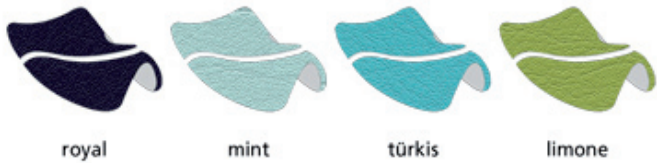

Sitzbezüge Materialien und Farben

Kunstleder standard

weiss

chrom

dolphin

royal

mint

türkis

limone

smaragd

apricot

safran

dolphin/royal

kirsche

cyclame

safran/apricot

Microfaser

Schwarz

Blau

Rot

Rot/dunkelrot

Gelbbeige/orange

Sattelleder

Schwarz