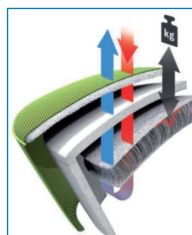

Dieses bewegte Sitzen hält den Rücken gesund, die Bandscheiben fit und den Kreislauf in Schwung.

Der Aeris Swopper Classic

Art. A 4410

COMFORT Mikrofaser

88% Polyester, 12% Polyurethan
mit antistatischen und feuerhemmenden Fasern
auf der Rückseite.

Mit Gleitern

statt CHF 688.-

nur **CHF 653.-**

Mit Rollen

statt CHF 728.-

nur **CHF 691.-**

AIR Mesh Hi-Tec Gewebe

100% Polyester. Angenehm weicher Sitzkomfort.
Optimales Sitzklima dank atmungsaktiver Hi-Tec-
Polsterung.