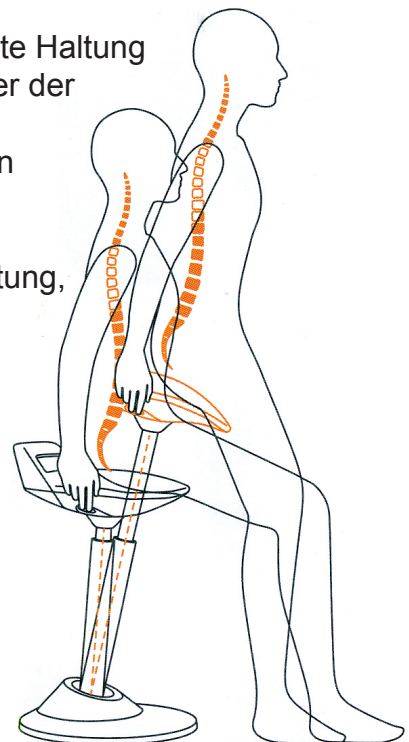

Der Aeris Muvman Steh-Sitz

Art. A 4510

- Säule Standard: Höhenverstellbereich 51 - 84 cm
- Säule High: Höhenverstellbereich 60 - 93 cm*
(* Option für Menschen ab ca. 185 cm)
- Körpergewicht: Bis 120 kg
- Easy-Touch-Tasten für Links- und Rechtshänder
- Kontrollierte, harmonische Beweglichkeit
- 4° vorgeneigte Mittelsäule für die Rückenentlastung
- Aktive Zonen-Druckentlastung im Sitz
- Automatische Rückdrehfunktion des Sitzes
- Immer mobil durch Tragegriff
- Stabiler Fussteller mit Anti-Rutschkante verhindert ungewolltes Kippen und Rutschen

Zu-Neigung inklusive.

Der Aeris Muvman ist der Steh-Sitz, der für gute Haltung sorgt. Durch das bodennahe Gelenk macht hier der Stuhl die Vorneigung und nicht der Rücken. Die stufenlose Höhenverstellung garantiert den optimalen Abstand zur Arbeitsfläche und lässt einen dabei immer gut dastehen oder sitzen. Denn, optimal ist auch die gesunde Körperhaltung, die man dabei hat. Und Rücken und Beine werden im Stehen entlastet.

Kunstleder- und Stofffarben:

Kunstleder PORO, Schwarz.
Alle Stoffe in den 5 Grundfarben
Schwarz, Grau, Rot, Blau, Grün.

Basis und Säule:

Farbe Schwarz oder Grau.
Säule Standard, Höhe 51 – 84 cm
Säule High, Höhe 60 – 93 cm **+ CHF 40.-**