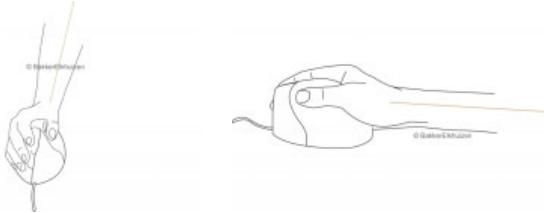

Vertikale Maus  
Evoluent4

**Ergonomisch:** Gesunde Haltung von Arm und Handgelenk

**Navigation:** Schnell und sehr präzise

**Einzigartig:** Kurze Eingewöhnungszeit

**Version 4 - verbesserter Griff:** für Daumen und den kleinen Finger

**Einfach:** Einstellung der Mausgeschwindigkeit

**Small Version lieferbar:** Für Hände die kürzer sind als 18 cm, gemessen vom Handgelenk bis zur Fingerspitze des Mittelfingers

**Kabellänge:** 215 cm

**Forschung**

Unnatürliche Haltungen sind ein Risikofaktor für das Entstehen von Beschwerden an Handgelenken und Unterarmen (vgl. Karlqvist 1994 vgl. Jensen 1998 vgl. Hagberg 1994). Wird die Maus näher am Körper platziert, ist dies weniger belastend für Nacken und Schultern (vgl. Armstrong 1995 vgl. Cook 1998). Die vertikale Position der Hand verhindert bei der Evoluent-Maus das Verdrehen des Unterarmes und erhöht so die Produktivität bei der Computerarbeit.