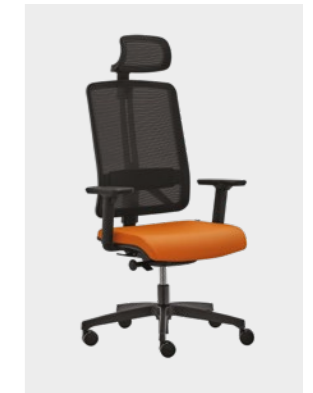

FR

Le bestseller absolu. Grâce à une grande qualité, une ergonomie très étudiée et bien sûr, comme son nom l'indique, une grande flexibilité dans les réglages. La collection offre huit types de chaises pivotantes et six chaises de conférence. Le dossier réglable en hauteur peut être, au choix, en tissu résille ou, pour votre confort, entièrement garni. Dans les deux cas, FLEXi ne perd rien de son allure caractéristique. Tout simplement génial !

Produktübersicht / Products overview / Présentation du produit / Přehled produktů

Drehstühle
Office chairs
Sieges de bureau
Kancelářské židle

FX 1113 A
ST1

FX 1103 A
ST1

FX 1114
ST1

FX 1104
ST1

FX 1116
SELF

FX 1106
SELF

Konferenzstühle
Conference chairs
Chaises de conference
Konferenční židle

FX 1171

FX 1172
SW2

FX 1173
SW2

FX 1161

FX 1162
SW2

FX 1163
SW2