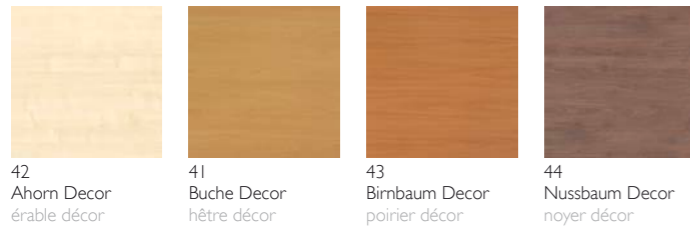

Aluboard mit Organisationsprofil
Aluboard avec rail d'organisation

Zubehör zu Multi-, Seitenboard und Rail Accessoires pour Multiboard et Rail

ZKD-Farben

Couleurs ZKD

Melamin Stratifié

Melamin Hölzer Bois stratifié