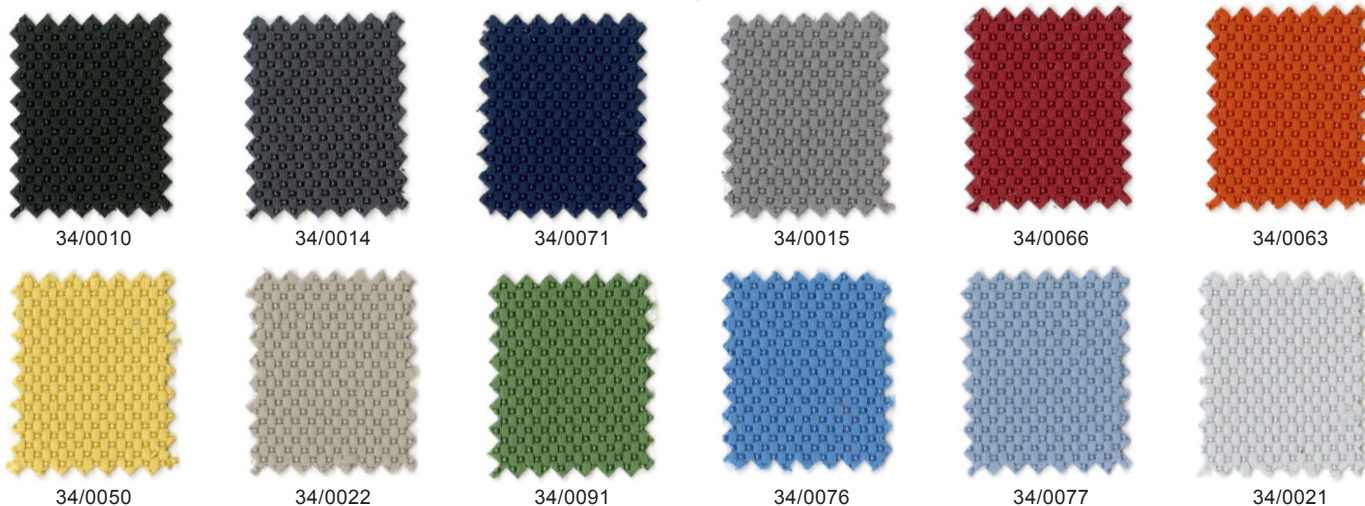

Stoff- und NetZRücken-Farben Comforto 29

Stoff Collection 34 Standard – Preisgruppe F0

Stoff Collection 22 Option – Preisgruppe F1

Stoff Collection 23 Option – Preisgruppe F1

Netzrücken Collection 40 Standard

40/0999

40/4089

40/3034

40/1128

40/6064

40/6063

40/8110

40/8056