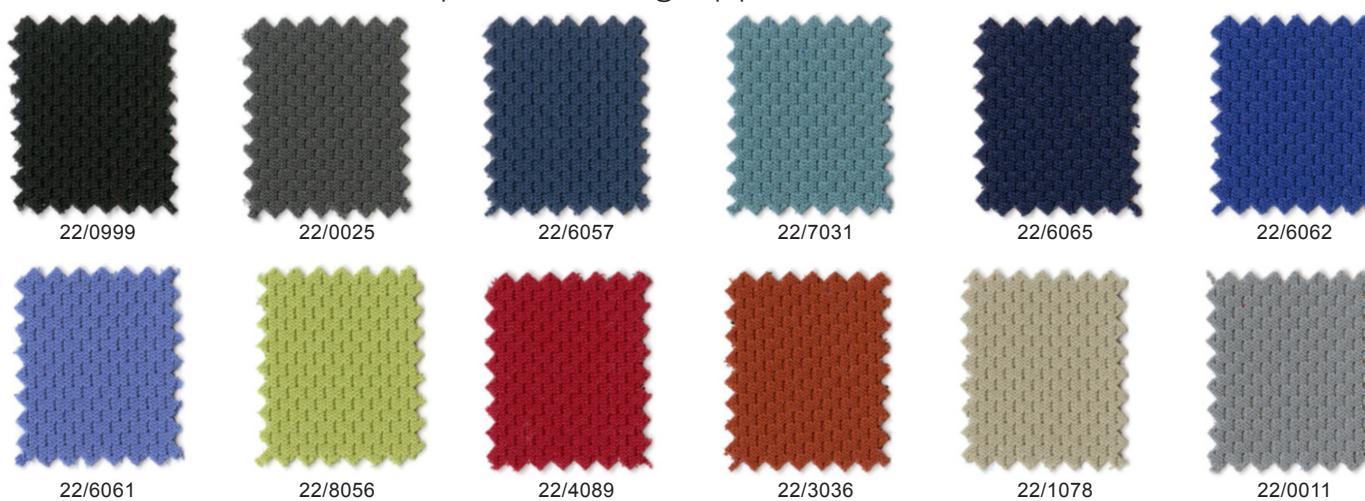

Stoff- und NetZRücken-Farben Comforto 29

Stoff Collection 34 Standard – Preisgruppe F0

Stoff Collection 22 Option – Preisgruppe F1

Stoff Collection 23 Option – Preisgruppe F1

Netzrücken Collection 40 Standard

40/0999

40/4089

40/3034

40/1128

40/6064

40/6063

40/8110

40/8056