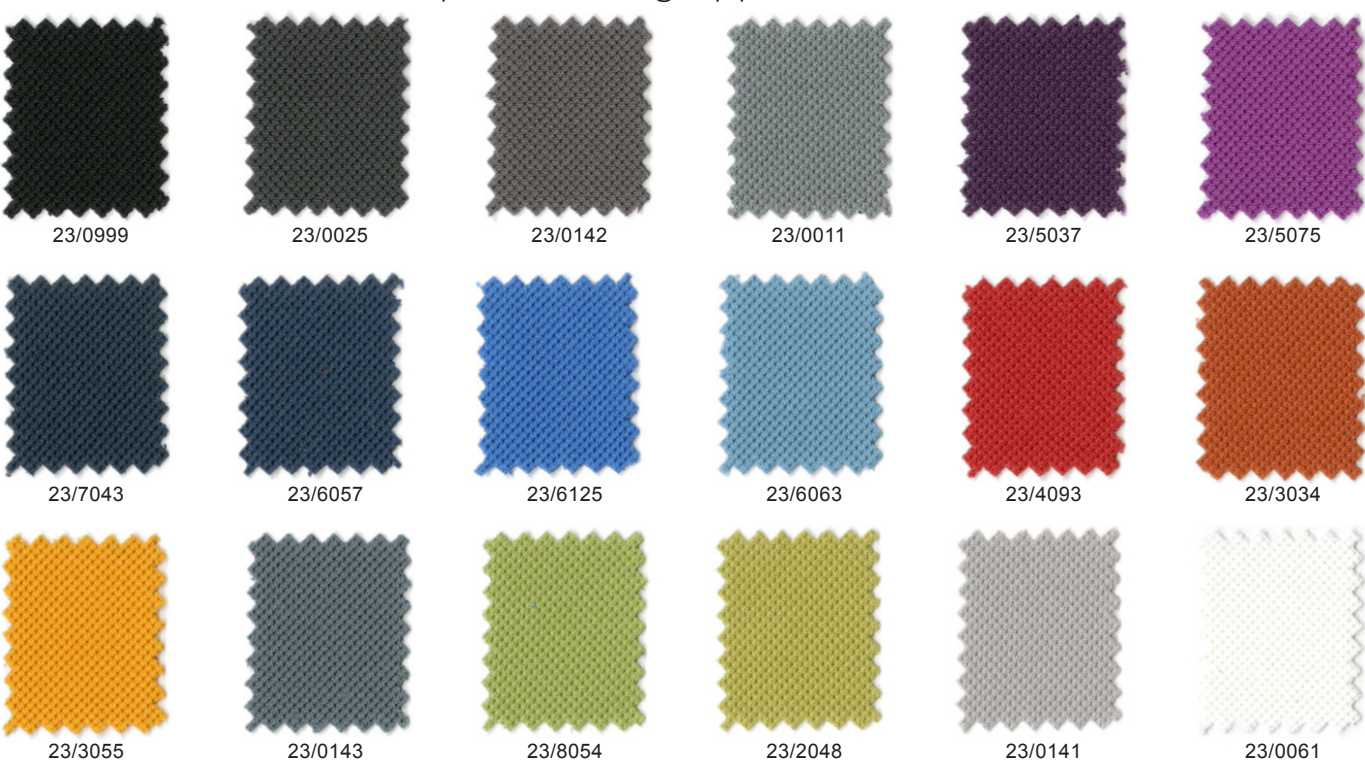

Stoff- und NetZRücken-Farben Comforto 29

Stoff Collection 34 Standard – Preisgruppe F0

Stoff Collection 22 Option – Preisgruppe F1

Stoff Collection 23 Option – Preisgruppe F1

Netzrücken Collection 40 Standard

40/0999

40/4089

40/3034

40/1128

40/6064

40/6063

40/8110

40/8056