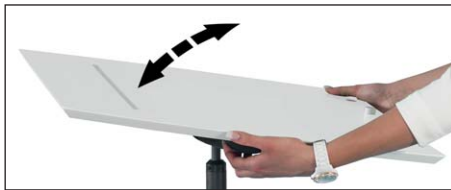

Maße:

Fußteller: Ø 50 cm

Zubehör:

Pultplatten und **Relaxplatten**
(siehe Seite 38 bis 40)

Optionale Pultplatten für **rolls drive** und **rolls**

Die **rolls drive-Pultplatte** bietet

- eine Neigungsverstellung von 0° – 70° in 7 Stufen über einen seitlichen Hebel
- 4 Vorlagenhalter, diese sind durch leichten Druck versenkbar
- eine Tablet-Rille zum Aufstellen von Tablet und Smartphone bis zu einer Dicke von 9 mm
- eine herauschwenkbare optionale Stifteschale 30 x 10 x 5 cm